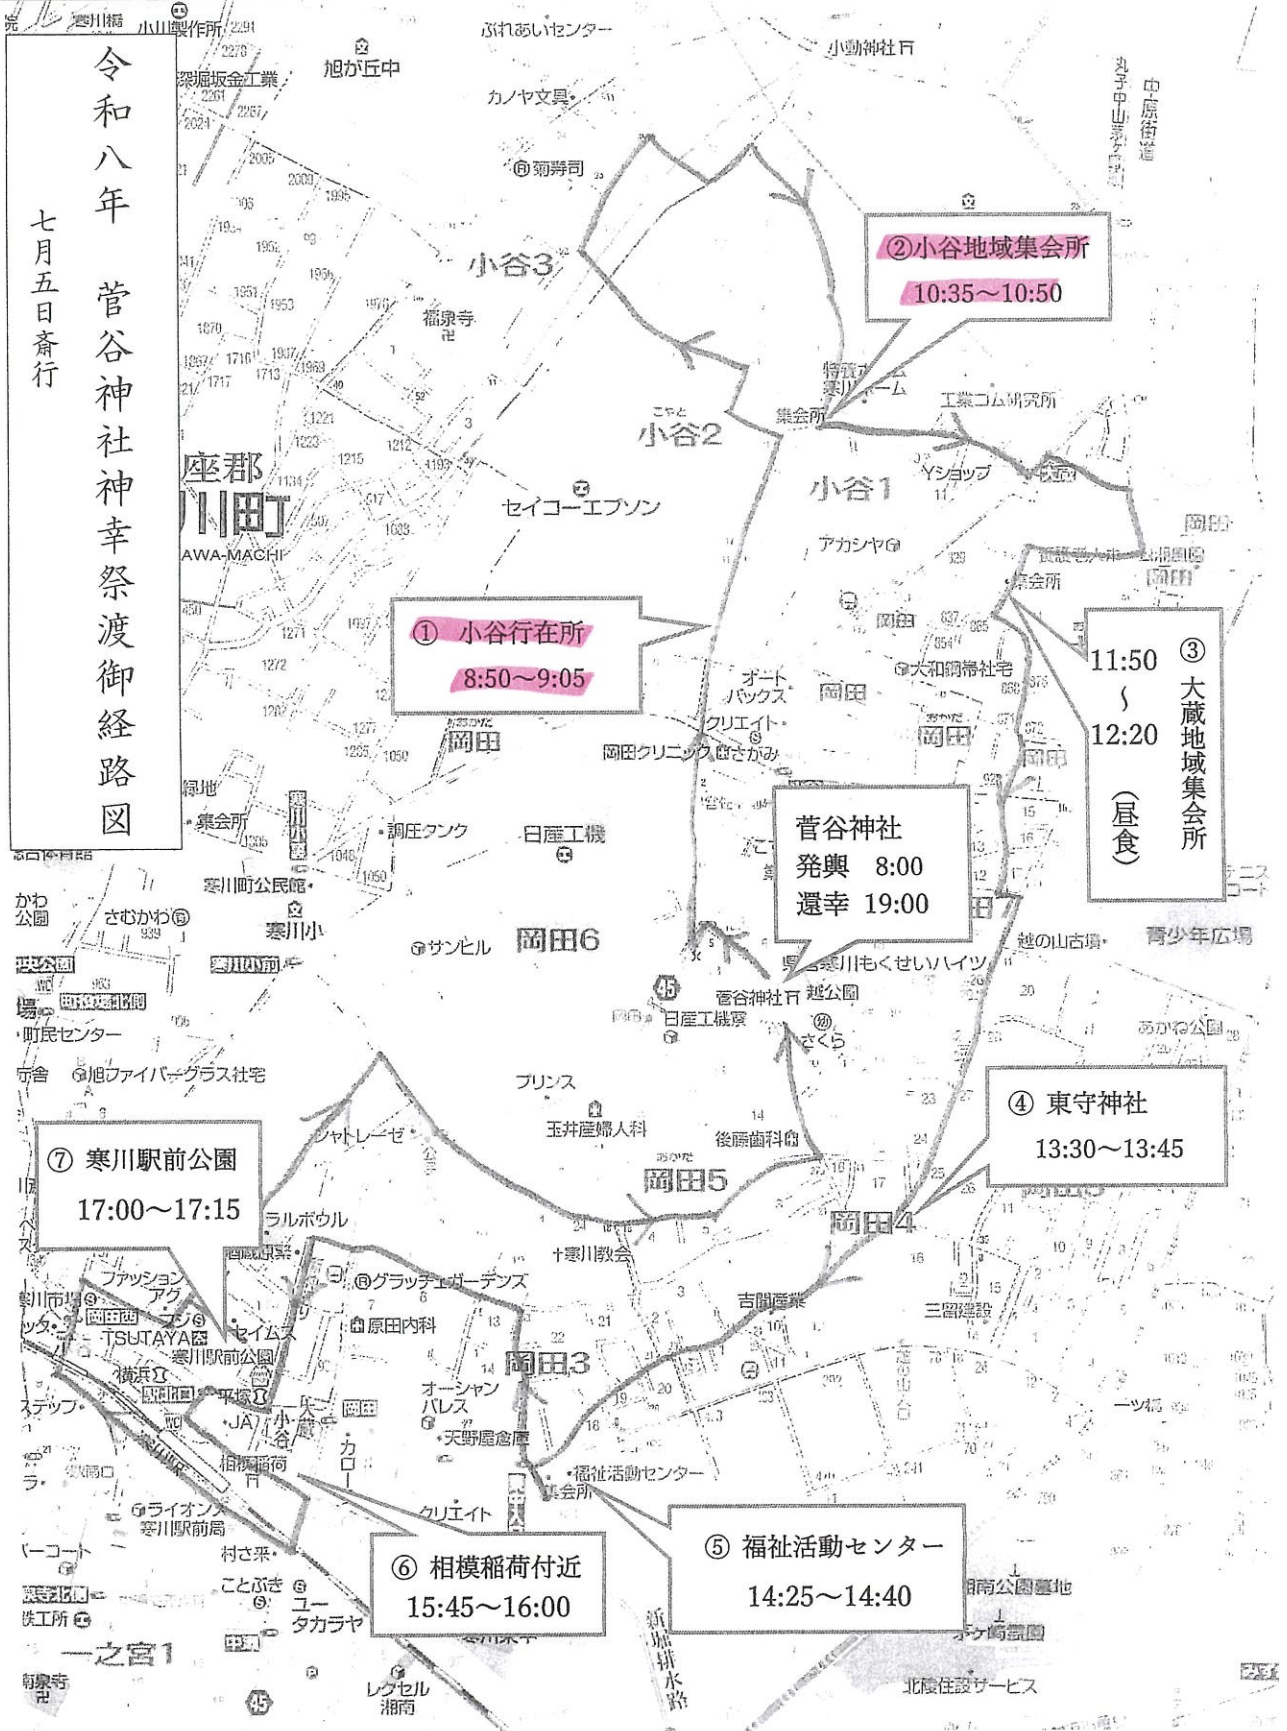

諸員参集 6:30(花火打上げ) 発興祭 7:30
 社頭発興 8:00(花火打上げ) 社頭還幸 19:00(花火打上げ)

令和八年 菅谷神社神幸祭渡御経路図
 七月五日斎行

⑦ 寒川駅前公園
17:00~17:15

⑥ 相模稲荷付近
15:45~16:00

⑤ 福祉活動センター
14:25~14:40

④ 東守神社
13:30~13:45

菅谷神社
発興 8:00
還幸 19:00

③ 大蔵地域集会所
11:50
12:20
(昼食)

① 小谷行在所
8:50~9:05

② 小谷地域集会所
10:35~10:50