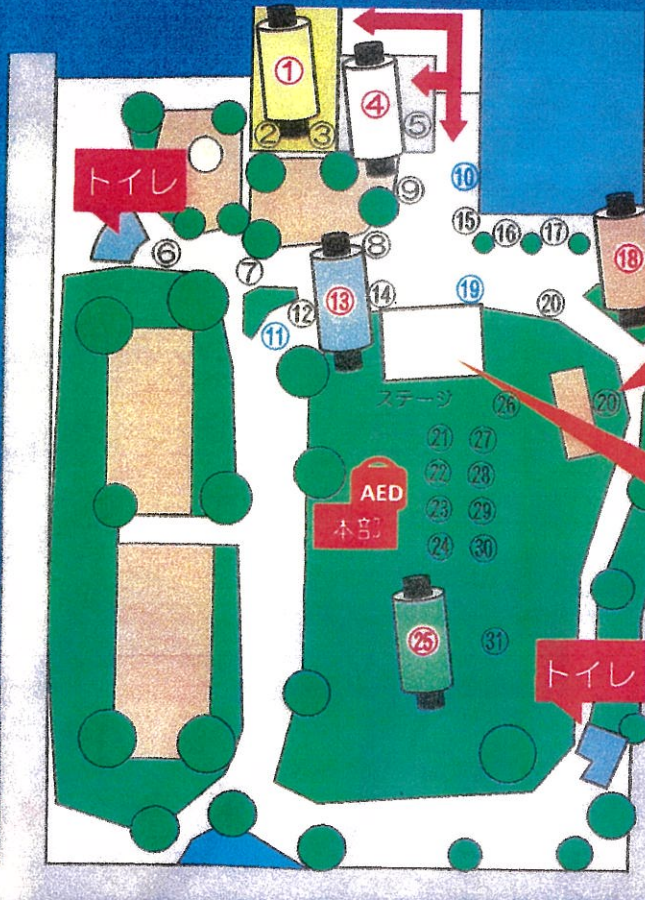

初 さむかわ安全・安心フェア

【場所】 さむかわ中央公園ほか

【日時】 令和6年11月24日（日）10時～14時

※はしご車搭乗体験の抽選は9時30分から公園東側の築山付近にて行います！

ぼうさい まな ぼう にんぼう
 たのしく防災を学ぶ防サイ忍法！
 ぼう にんじゃ さい
 防サイ忍者のあんぜん斎とあんしん斎と
 たいけん
 いろいろな体験にチャレンジしよう！

防サイ忍者
 あんぜん斎

みんなで
 あそぼうサイッ！

※来場者用駐車場はありません。コミュニティバス等のご利用をお願いします。
 また、悪天候等により中止及び内容を変更する場合があります。

しえいたい けいさつ しょうほうたん しょうほうしょ さむかわまち たいしゅうけつ
 自衛隊に警察…消防団や消防署まで寒川町に大集結だサイッ！

※写真の車両を予定していますが、出動等により変更になる場合もあります。

ちゅうせん
 抽選で
 42mはしご車に
 のれるサイッ！

たいけん
 体験してシールを
 あつめると記念品が
 もらえるサイッ！

防サイ忍者
 あんしん斎

問合せ先 町民安全課0467-74-1111【内線464】

巻物マークの体験に挑戦して、もらったシールを左の地図上の巻物マークにはる**サイッ!**

↓

3枚以上のシールをはった用紙を本部にもって行ってアンケートに答えるとシール枚数によって記念品がもらえる**サイッ!**

本部

記念品交換済み【3枚】

シールラリー用紙&シール配布場所
【表中の★の体験でシールがもらえる】

サブアリーナ（屋内エリア）

団体名	内容
① 茅ヶ崎市消防本部	119番通報体験・★心臓蘇生体験
② 河西工業(株)	高機能パーテーション展示/組立て体験
③ 寒川町	避難所体験・資機材展示・備蓄トイレ等の展示・避難所の健康維持管理の啓発・ペット受入方法

多目的室（屋内エリア）

団体名	内容
④ 寒川町交通安全対策協議会 茅ヶ崎・寒川防犯協会	自動車/自転車運転シュミレータ体験・防犯交通クイズ・反射速度体験・★反射材体験
⑤ パナソニックマーケティングジャパン(株)	防犯製品体験