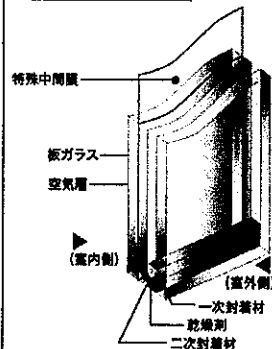

## 防犯コンシェルジュ制度 をご存知ですか?

防犯コンシェルジュ制度とは、防犯設備に関して高い知識を有する民間の方を、神奈川県警察が防犯コンシェルジュとして委嘱し、警察と連携・協力して、防犯カメラ設置などに関する相談や防犯診断等を行う制度です。

支援を希望される方は、お近くの警察署生活安全課までお問い合わせください。

神奈川県警察 防犯コンシェルジュ 検索

**Point** 支援事例  
自治会・町内会等で防犯カメラの設置を検討する際の防犯診断の実施

## CP 部品とは?

窓ガラスやサッシなど、商品ごとに定められた試験を行い、**5分間以上の侵入攻撃に耐えられた建物部品**についているマークです。

**防犯ガラス** CP部品の一部を紹介します。

強靱な中間膜（特殊フィルム）が内部に密着されているため、通常のガラスに比べ破壊されにくくなっています。

※ CP製品は、客観的に評価された防犯性能を有する部品ですが、侵入を完全に防ぐものではありません。

防犯性能の高い建物部品（CP部品）の活用を!